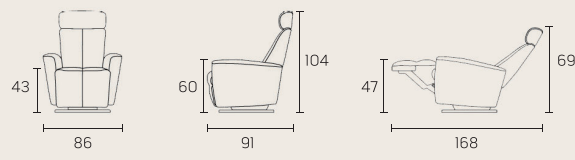

電動無段式微調椅背(Continuous Back Adjustment)

電動無段式調整椅背能依您的需求精確調整到您最想要的斜度，最大可調至140度，舒適靠墊設計符合人體曲線，完美支撐背部和腰部，備感舒適。

電動收納式舒壓腳凳(Integrated Footrest)

舒壓腳凳以電動控制，可無段式升起至最舒適位置，給予腿部完美支撐，促進腿部血液循環，舒緩腿部肌肉；不使用時，一按即收不佔空間。

170度旋轉設計(170 Degree Swivel Base)

腳尖輕觸即可170度旋轉，能隨使用者輕鬆調整方向及變換角度。

Leather & Wood 皮革與木質

高級真皮

Fjords®富悠電動休閒椅以高級真皮製作，皮革色澤與紋理會隨著歲月而增加質感，越顯典雅，皮革家具相較其他材質家具，更經得起時間考驗。

名貴櫟木

Fjords®富悠電動休閒椅的底座由歐洲名貴山毛櫟製成，顏色淡雅，紋理細膩，且質堅耐用。

Size 尺寸(單位/公分)

產地 / 泰國