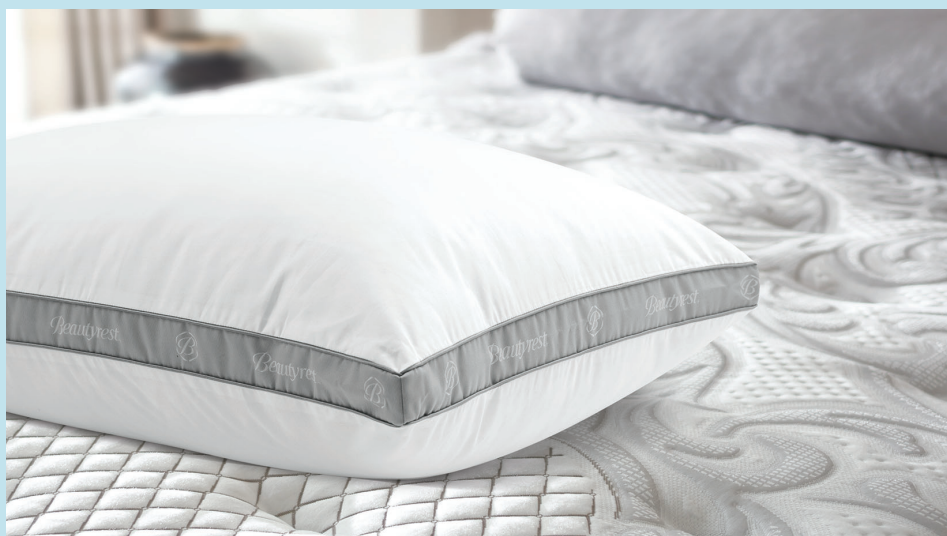

SIMMONS 席夢思®

舉世公認 頂級名床

Beautyrest.

Signature Ribbon Gusseted Pillow

Beautyrest® 舒柔枕

Beautyrest® Signature Ribbon Gusseted Pillow 舒柔枕

蓬鬆的彈性支撐，枕出安穩美夢！

美國原裝進口的Beautyrest®舒柔枕，枕心採用獨家研發PREMIUM LOFT™低敏蓬鬆彈性聚酯纖維，持久蓬鬆且回彈性絕佳，銀灰質感緞帶立體圍邊設計，搭配精織100%純棉表布，觸感舒適透氣，支撐性更佳，增添輕奢氣息，兼顧細節設計、支撐與舒適度，提供更安穩的舒眠感受。

立體支撐 適合各種躺枕睡姿

1.5吋銀灰質感緞帶立體圍邊夾層設計，除了精細縫繡滾邊的細節，亦增加頭、頸部位的支撐；無論您習慣正躺、側睡，都能提供您的頸部完美且舒適的支撐。

持久支撐 彈性升級

枕心採用獨家研發PREMIUM LOFT™低敏蓬鬆彈性聚酯纖維，結合Hypoallergenic低敏特性，減少過敏原刺激，並以更柔軟蓬鬆、持久支撐的特性，大幅增加枕頭的伸縮彈性，可完全支撐睡眠期間的翻轉，提供持續性的支撐。

循環再生 純淨利用認證

枕心使用獨家研發再生纖維，符合全球回收標準GRS (Global Recycled Standard)，再生纖維通過100%無污染的驗證，以持續與時俱進，努力實踐社會責任，成就友善環境與品質兼顧的美好。

觸感柔適 透氣排汗

表布以高級天然純棉精織，質感更滑順、觸感更柔軟；經美國非營利組織「美國棉花公司」(Cotton Incorporated)授權認證100%純棉，不產生靜電、耐清潔；精製純棉可於纖維間積存大量空氣，營造出透氣乾爽的睡眠環境。

清潔保養 簡單省時

全枕可機洗、可低溫烘乾，保養簡單便利，常保清潔衛生，以維持健康的睡眠環境。

尺寸 51x71cm